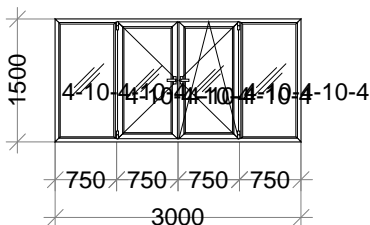

: REHAU
: Siegenia
: 5
: 12,21
(1192,05 1 . .)
14554,97
14554,97
3 . .

: 1 1200 x 1400 - 1 .
: Euro 60, 3 .
: 4-10-4-10-4;
: 1,68
: 2205,66
: 2205,66 (1312,89 1 . .)
: 2205,66

	-
, 35mm (),	, .1
Reh	.56101,39 / .

: 2 3000 x 1500 - 1 .
: Euro 60, 3 .
: 4-10-4-10-4;
: 4,5
: 5388,77
: 5388,77 (1197,51 1 . .)
: 5388,77

	-
, 35mm (),	, .2
Reh	.56101,39 / .

: 3 1900 x 2100 - 1 .
: Euro 60, 3 .
: 4-10-4-10-4;
: 3,09
: 3561,47
: 3561,47 (1152,58 1 . .)
: 3561,47

	-
, 35mm (),	, .1
Reh	.56101,39 / .

: 4 2100 x 1400 - 1
 : Euro 60, 3
 : 4-10-4-10-4;
 : 2,94
 : 3399,07
 : 3399,07 (1156,15 1 . .)
 : 3399,07

	-
, 35mm (),	, .1
Reh	.5610,99 / .