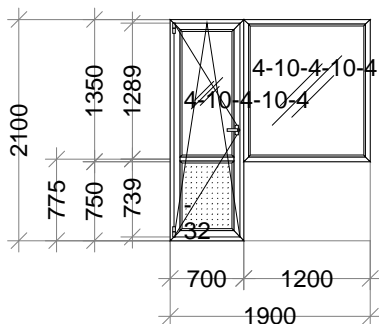

: REHAU
: Siegenia
: 5
: 12,21
(1192,05 1 . .)
14554,97
14554,97
3 . .

: 1 1200 x 1400 - 1 .
: Euro 60, 3 .
: 4-10-4-10-4;
: 1,68
: 2205,66
: 2205,66 (1312,89 1 . .)
: 2205,66

	-
, 35mm (),	, .1
Reh	.56101,39 / .

: 2 3000 x 1500 - 1 .
: Euro 60, 3 .
: 4-10-4-10-4;
: 4,5
: 5388,77
: 5388,77 (1197,51 1 . .)
: 5388,77

	-
, 35mm (),	, .2
Reh	.56101,39 / .

: 3 1900 x 2100 - 1 .
: Euro 60, 3 .
: 4-10-4-10-4;
: 3,09
: 3561,47
: 3561,47 (1152,58 1 . .)
: 3561,47

	-
, 35mm (),	, .1
Reh	.56101,39 / .

: 4 2100 x 1400 - 1
 : Euro 60, 3
 : 4-10-4-10-4;
 : 2,94
 : 3399,07
 : 3399,07 (1156,15 1 . .)
 : 3399,07

	-
, 35mm (),	, .1
Reh	.5610,99 / .