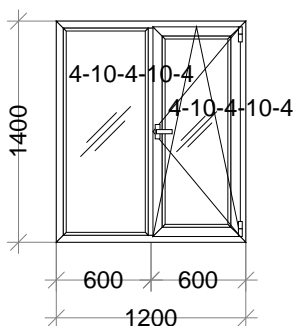

: REHAU
: Siegenia
: 5
: 12,21
(1192,05 1 . .)
14554,97
14554,97
3 . .

: 1 1200 x 1400 - 1 .
: Euro 60, 3 .
: 4-10-4-10-4;
: 1,68
: 2205,66
: 2205,66 (1312,89 1 . .)
: 2205,66

	-
, 35mm (),	, .1
Reh	.56101,39 / .

: 2 3000 x 1500 - 1 .
: Euro 60, 3 .
: 4-10-4-10-4;
: 4,5
: 5388,77
: 5388,77 (1197,51 1 . .)
: 5388,77

	-
, 35mm (),	, .2
Reh	.56101,39 / .

: 3 1900 x 2100 - 1 .
: Euro 60, 3 .
: 4-10-4-10-4;
: 3,09
: 3561,47
: 3561,47 (1152,58 1 . .)
: 3561,47

	-
, 35mm (),	, .1
Reh	.56101,39 / .

: 4 2100 x 1400 - 1
 : Euro 60, 3
 : 4-10-4-10-4;
 : 2,94
 : 3399,07
 : 3399,07 (1156,15 1 . .)
 : 3399,07

	-
, 35mm (),	, .1
Reh	.5610,99 / .