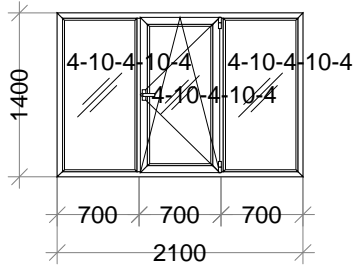

: REHAU
: Siegenia
: 5
: 12,21
(1192,05 1 . .)
14554,97
14554,97
3 . .

: 1 1200 x 1400 - 1 .
: Euro 60, 3 .
: 4-10-4-10-4;
: 1,68
: 2205,66
: 2205,66 (1312,89 1 . .)
: 2205,66

	-
, 35mm (),	, .1
Reh	.56101,39 / .

: 2 3000 x 1500 - 1 .
: Euro 60, 3 .
: 4-10-4-10-4;
: 4,5
: 5388,77
: 5388,77 (1197,51 1 . .)
: 5388,77

	-
, 35mm (),	, .2
Reh	.56101,39 / .

: 3 1900 x 2100 - 1 .
: Euro 60, 3 .
: 4-10-4-10-4;
: 3,09
: 3561,47
: 3561,47 (1152,58 1 . .)
: 3561,47

	-
, 35mm (),	, .1
Reh	.56101,39 / .

: 4 2100 x 1400 - 1
 : Euro 60, 3
 : 4-10-4-10-4;
 : 2,94
 : 3399,07
 : 3399,07 (1156,15 1 . .)
 : 3399,07

	-
, 35mm (),	, .1
Reh	.5610,99 / .