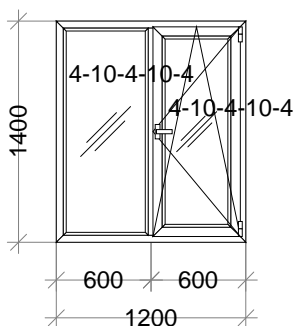

:  
: !!!

: REHAU		<b>15734,52</b>
: Siegenia	(1288,66 1 . .)	<b>15734,52</b>
: 5	..: 12,21	3 .

:	1 1200 x 1400 - 1 .	
:	:Euro 70, 5	
:	4-10-4-10-4;	
:	..: 1,68	
:	: 2401,54	
:	: 2401,54 (1429,49 1 . .)	
:	..: 2401,54	

	-
, 35mm ( ),	, .1
Reh	.56101,39 / .

:	2 3000 x 1500 - 1 .	
:	:Euro 70, 5	
:	4-10-4-10-4;	
:	..: 4,5	
:	: 5813,15	
:	: 5813,15 (1291,81 1 . .)	
:	..: 5813,15	

	-
, 35mm ( ),	, .2
Reh	.56101,39 / .

:	3 1900 x 2100 - 1 .	
:	:Euro 70, 5	
:	4-10-4-10-4;	
:	..: 3,09	
:	: 3869,63	
:	: 3869,63 (1252,31 1 . .)	
:	..: 3869,63	

	-
, 35mm ( ),	, .1
Reh	.56101,39 / .

4 2100 x 1400 - 1  
:Euro 70, 5  
4-10-4-10-4;  
2,94  
3650,20  
3650,20 (1241,57 1 . .)  
.:3650,20

	-
, 35mm ( ),	, .1
Reh	.5610,99 / .