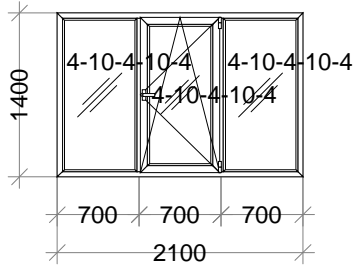

:  
: !!!

: REHAU		<b>15734,52</b>
: Siegenia	(1288,66 1 . .)	<b>15734,52</b>
: 5	..: 12,21	3 .

:	1 1200 x 1400 - 1 .	
:	:Euro 70, 5	
:	4-10-4-10-4;	
:	..: 1,68	
:	: 2401,54	
:	: 2401,54 (1429,49 1 . .)	
:	..: 2401,54	

	-
, 35mm ( ),	, .1
Reh	.56101,39 / .

:	2 3000 x 1500 - 1 .	
:	:Euro 70, 5	
:	4-10-4-10-4;	
:	..: 4,5	
:	: 5813,15	
:	: 5813,15 (1291,81 1 . .)	
:	..: 5813,15	

	-
, 35mm ( ),	, .2
Reh	.56101,39 / .

:	3 1900 x 2100 - 1 .	
:	:Euro 70, 5	
:	4-10-4-10-4;	
:	..: 3,09	
:	: 3869,63	
:	: 3869,63 (1252,31 1 . .)	
:	..: 3869,63	

	-
, 35mm ( ),	, .1
Reh	.56101,39 / .

4 2100 x 1400 - 1  
:Euro 70, 5  
4-10-4-10-4;  
2,94  
3650,20  
3650,20 (1241,57 1 . .)  
.:3650,20

	-
, 35mm ( ),	, .1
Reh	.5610,99 / .