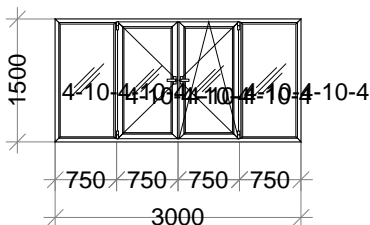

:  
: !!!

: REHAU		<b>15734,52</b>
: Siegenia	(1288,66 1 . .)	<b>15734,52</b>
: 5	..: 12,21	3 .

:	1 1200 x 1400 - 1 .	
:	:Euro 70, 5	
:	4-10-4-10-4;	
:	..: 1,68	
:	: 2401,54	
:	: 2401,54 (1429,49 1 . .)	
:	..: 2401,54	

	-
, 35mm ( ),	, .1
Reh	.56101,39 / .

:	2 3000 x 1500 - 1 .	
:	:Euro 70, 5	
:	4-10-4-10-4;	
:	..: 4,5	
:	: 5813,15	
:	: 5813,15 (1291,81 1 . .)	
:	..: 5813,15	

	-
, 35mm ( ),	, .2
Reh	.56101,39 / .

:	3 1900 x 2100 - 1 .	
:	:Euro 70, 5	
:	4-10-4-10-4;	
:	..: 3,09	
:	: 3869,63	
:	: 3869,63 (1252,31 1 . .)	
:	..: 3869,63	

	-
, 35mm ( ),	, .1
Reh	.56101,39 / .

4 2100 x 1400 - 1  
:Euro 70, 5  
4-10-4-10-4;  
2,94  
3650,20  
3650,20 (1241,57 1 . .)  
.:3650,20

	-
, 35mm ( ),	, .1
Reh	.5610,99 / .