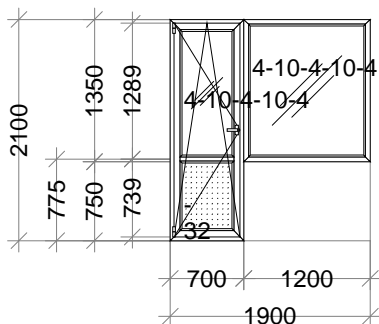

:  
: !!!

: REHAU		<b>15734,52</b>
: Siegenia	(1288,66 1 . .)	<b>15734,52</b>
: 5	..: 12,21	3 .

:	1 1200 x 1400 - 1 .	
:	:Euro 70, 5	
:	4-10-4-10-4;	
:	..: 1,68	
:	: 2401,54	
:	: 2401,54 (1429,49 1 . .)	
:	..: 2401,54	

	-
, 35mm ( ),	, .1
Reh	.56101,39 / .

:	2 3000 x 1500 - 1 .	
:	:Euro 70, 5	
:	4-10-4-10-4;	
:	..: 4,5	
:	: 5813,15	
:	: 5813,15 (1291,81 1 . .)	
:	..: 5813,15	

	-
, 35mm ( ),	, .2
Reh	.56101,39 / .

:	3 1900 x 2100 - 1 .	
:	:Euro 70, 5	
:	4-10-4-10-4;	
:	..: 3,09	
:	: 3869,63	
:	: 3869,63 (1252,31 1 . .)	
:	..: 3869,63	

	-
, 35mm ( ),	, .1
Reh	.56101,39 / .

4 2100 x 1400 - 1  
:Euro 70, 5  
4-10-4-10-4;  
2,94  
3650,20  
3650,20 (1241,57 1 . .)  
.:3650,20

	-
, 35mm ( ),	, .1
Reh	.5610,99 / .