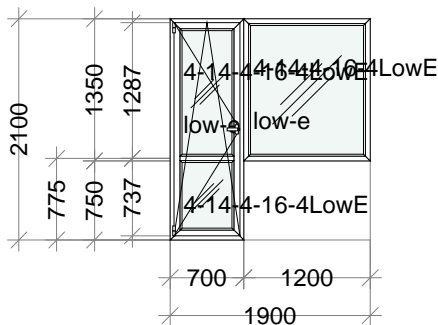

: 1. 1200 x 1400 - 1 .
: SYNEGO, 6 .
: 4-14-4-16-4LowE;
: . : 1,68
: : 3517,31
: : 3517,31 (2093,64 1 . .)
: . : 3517,31

	-
, 35mm (),	, .1
Reh	.56101,39 / .

: 2. 3000 x 1500 - 1 .
: SYNEGO, 6 .
: 4-14-4-16-4LowE;
: . : 4,5
: : 8439,53
: : 8439,53 (1875,45 1 . .)
: . : 8439,53

	-
, 35mm (),	, .2
Reh	.56101,39 / .

: 3. 1900 x 2100 - 1 .
: SYNEGO, 6 .
: 4-14-4-16-4LowE;
: . : 3,09
: : 5721,60
: : 5721,60 (1851,65 1 . .)
: . : 5721,60

	-
, 35mm (),	, .1
Reh	.56101,39 / .

: 4. 2100 x 1400 - 1 .
 : SYNEGO, 6 .
 : 4-14-4-16-4LowE;
 : 2,94
 : 5359,43
 : 5359,43 (1822,93 1 . .)
 : 5359,43

	-
, 35mm (),	, .1
Reh	.5610,89 / .