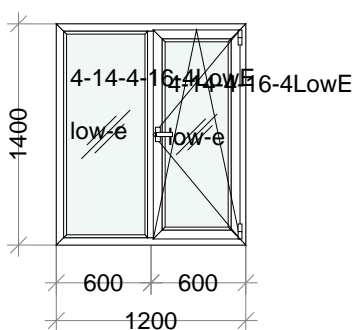

: 1. 1200 x 1400 - 1 .
: SYNEGO, 6 .
: 4-14-4-16-4LowE;
: . : 1,68
: : 3517,31
: : 3517,31 (2093,64 1 . .)
: . : 3517,31

	-
, 35mm (),	, .1
Reh	.56101,39 / .

: 2. 3000 x 1500 - 1 .
: SYNEGO, 6 .
: 4-14-4-16-4LowE;
: . : 4,5
: : 8439,53
: : 8439,53 (1875,45 1 . .)
: . : 8439,53

	-
, 35mm (),	, .2
Reh	.56101,39 / .

: 3. 1900 x 2100 - 1 .
: SYNEGO, 6 .
: 4-14-4-16-4LowE;
: . : 3,09
: : 5721,60
: : 5721,60 (1851,65 1 . .)
: . : 5721,60

	-
, 35mm (),	, .1
Reh	.56101,39 / .

: 4. 2100 x 1400 - 1 .
 : SYNEGO, 6 .
 : 4-14-4-16-4LowE;
 : 2,94
 : 5359,43
 : 5359,43 (1822,93 1 . .)
 : 5359,43

	-
, 35mm (),	, .1
Reh	.5610,89 / .