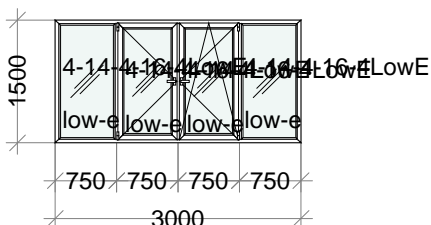

: 1. 1200 x 1400 - 1 .
: SYNEGO, 6 .
: 4-14-4-16-4LowE;
: . : 1,68
: : 3517,31
: : 3517,31 (2093,64 1 . .)
: . : 3517,31

	-
, 35mm (),	, .1
Reh	.56101,39 / .

: 2. 3000 x 1500 - 1 .
: SYNEGO, 6 .
: 4-14-4-16-4LowE;
: . : 4,5
: : 8439,53
: : 8439,53 (1875,45 1 . .)
: . : 8439,53

	-
, 35mm (),	, .2
Reh	.56101,39 / .

: 3. 1900 x 2100 - 1 .
: SYNEGO, 6 .
: 4-14-4-16-4LowE;
: . : 3,09
: : 5721,60
: : 5721,60 (1851,65 1 . .)
: . : 5721,60

	-
, 35mm (),	, .1
Reh	.56101,39 / .

: 4. 2100 x 1400 - 1 .
 : SYNEGO, 6 .
 : 4-14-4-16-4LowE;
 : 2,94
 : 5359,43
 : 5359,43 (1822,93 1 . .)
 : 5359,43