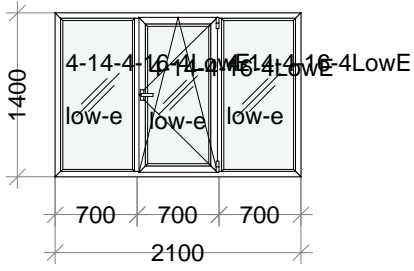

: 1. 1200 x 1400 - 1 .
: SYNEGO, 6 .
: 4-14-4-16-4LowE;
: . : 1,68
: : 3517,31
: : 3517,31 (2093,64 1 . .)
: . : 3517,31

	-
, 35mm (),	, .1
Reh	.56101,39 / .

: 2. 3000 x 1500 - 1 .
: SYNEGO, 6 .
: 4-14-4-16-4LowE;
: . : 4,5
: : 8439,53
: : 8439,53 (1875,45 1 . .)
: . : 8439,53

	-
, 35mm (),	, .2
Reh	.56101,39 / .

: 3. 1900 x 2100 - 1 .
: SYNEGO, 6 .
: 4-14-4-16-4LowE;
: . : 3,09
: : 5721,60
: : 5721,60 (1851,65 1 . .)
: . : 5721,60

	-
, 35mm (),	, .1
Reh	.56101,39 / .

: 4. 2100 x 1400 - 1 .
 : SYNEGO, 6 .
 : 4-14-4-16-4LowE;
 : 2,94
 : 5359,43
 : 5359,43 (1822,93 1 . .)
 : 5359,43