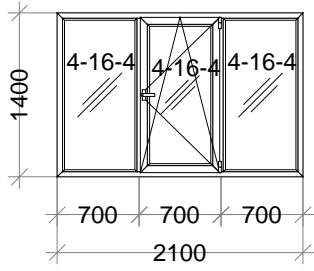

:	1 1200 x 1400 - 1 .	
:	:Euro 60, 3	
:	4-16-4;	
:	1,68	
:	2001,43	
:	2001,43 (1191,33 1 . .)	
:	..:2001,43	

	-
, 35mm (),	, .1
Reh	.56101,39 / .

:	2 3000 x 1500 - 1 .	
:	:Euro 60, 3	
:	4-16-4;	
:	4,5	
:	4798,01	
:	4798,01 (1066,22 1 . .)	
:	..:4798,01	

	-
, 35mm (),	, .2
Reh	.56101,39 / .

:	3 1900 x 2100 - 1 .	
:	:Euro 60, 3	
:	4-16-4;	
:	3,09	
:	3222,96	
:	3222,96 (1043,03 1 . .)	
:	..:3222,96	

	-
, 35mm (),	, .1
Reh	.56101,39 / .

4 2100 x 1400 - 1
:Euro 60, 3
4-16-4;
2,94
3007,16
3007,16 (1022,84 1 . .)
.:3007,16