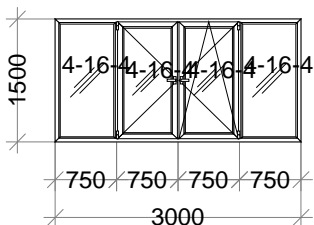

:	1 1200 x 1400 - 1 .	
:	:Euro 60, 3	
:	4-16-4;	
:	1,68	
:	2001,43	
:	2001,43 (1191,33 1 . .)	
:	..:2001,43	

	-
, 35mm (),	, .1
Reh	.56101,39 / .

:	2 3000 x 1500 - 1 .	
:	:Euro 60, 3	
:	4-16-4;	
:	4,5	
:	4798,01	
:	4798,01 (1066,22 1 . .)	
:	..:4798,01	

	-
, 35mm (),	, .2
Reh	.56101,39 / .

:	3 1900 x 2100 - 1 .	
:	:Euro 60, 3	
:	4-16-4;	
:	3,09	
:	3222,96	
:	3222,96 (1043,03 1 . .)	
:	..:3222,96	

	-
, 35mm (),	, .1
Reh	.56101,39 / .

4 2100 x 1400 - 1
:Euro 60, 3
4-16-4;
2,94
3007,16
3007,16 (1022,84 1 . .)
.:3007,16