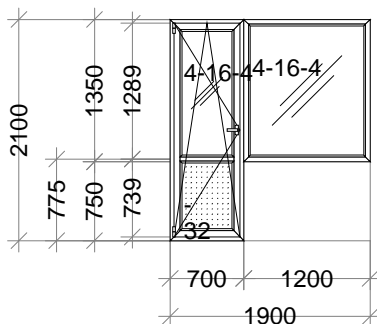

:	1 1200 x 1400 - 1 .	
:	:Euro 60, 3	
:	4-16-4;	
:	1,68	
:	2001,43	
:	2001,43 (1191,33 1 . .)	
:	..:2001,43	

	-
, 35mm (),	, .1
Reh	.56101,39 / .

:	2 3000 x 1500 - 1 .	
:	:Euro 60, 3	
:	4-16-4;	
:	4,5	
:	4798,01	
:	4798,01 (1066,22 1 . .)	
:	..:4798,01	

	-
, 35mm (),	, .2
Reh	.56101,39 / .

:	3 1900 x 2100 - 1 .	
:	:Euro 60, 3	
:	4-16-4;	
:	3,09	
:	3222,96	
:	3222,96 (1043,03 1 . .)	
:	..:3222,96	

	-
, 35mm (),	, .1
Reh	.56101,39 / .

4 2100 x 1400 - 1
:Euro 60, 3
4-16-4;
2,94
3007,16
3007,16 (1022,84 1 . .)
.:3007,16